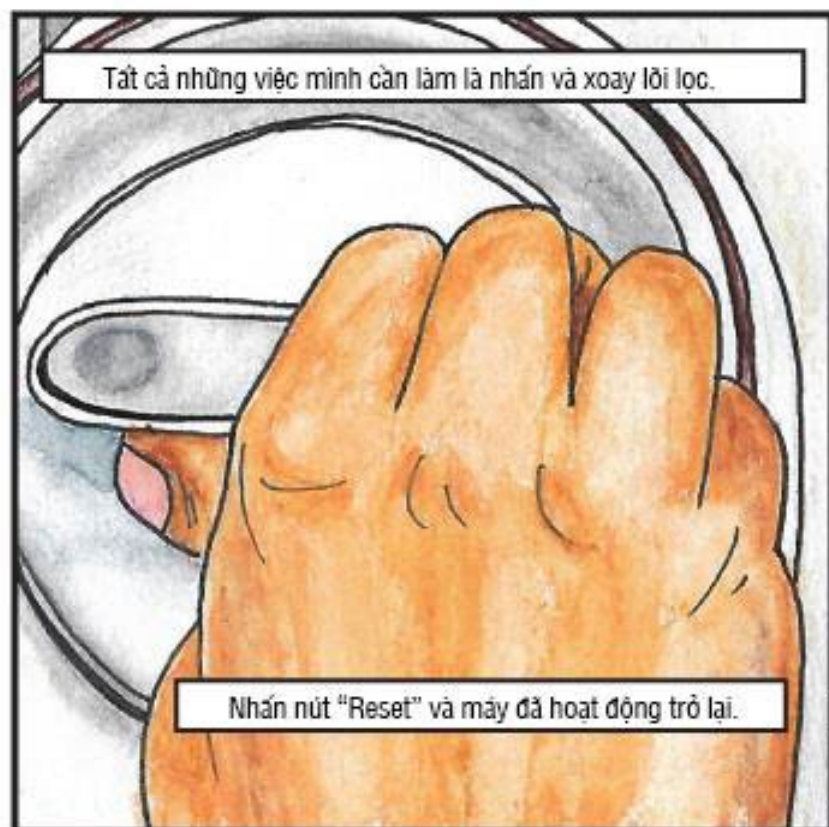

Công nghệ siêu lọc 4 bước thông minh loại bỏ hiệu quả các chất tạp nhiễm nguy hại

**Bước 1:
BỘ LỌC
POLYPROPYLENE
GẤP NẾP**

**Bước 2:
BỘ LỌC CARBON
HOẠT TÍNH NÉN**

**Bước 3:
MÀNG LỌC
POLYETHER
SULFONE**

**Bước 4:
ĐÈN UV**

Bây giờ, tôi hoàn toàn yên tâm tận hưởng nguồn nước sạch với máy lọc nước Ecosphere

**CÔNG NGHỆ SIÊU LỌC
4 BƯỚC THÔNG MINH**

Ecosphere

Còn tiếp...

1 người lạ sẽ xâm nhập vào nhà bạn chỉ để thay thế các lõi lọc cho những loại máy lọc nước truyền thống khác

Nhưng điều này sẽ không xảy ra với máy lọc nước Ecosphere

Thật dễ dàng tự mình có thể thay thế lõi lọc

Minh không còn phải lo lắng nữa!

Tất cả những việc mình cần làm là nhấn và xoay lõi lọc.

Nhấn nút "Reset" và máy đã hoạt động trở lại.