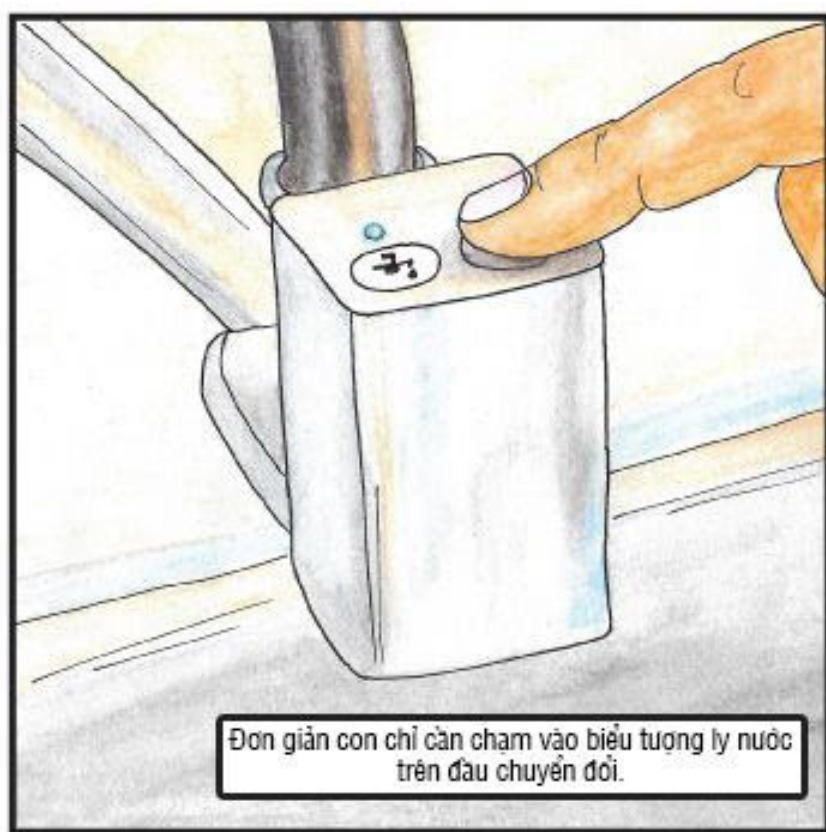

#mewdoodle

Bạn có biết nước máy thật sự không an toàn như chúng ta nhìn thấy?

Các tạp chất có thể vẫn hiện diện.

Cấu tử lớn

Các chất tạp nhiễm hữu cơ, chất hóa học, chlorine, chì

Ô nhiễm, vi sinh

Virus, vi khuẩn, nang bào tử

Công nghệ siêu lọc 4 bước thông minh loại bỏ hiệu quả các chất tạp nhiễm nguy hại

**Bước 1:
BỘ LỌC
POLYPROPYLENE
GẤP NẾP**

**Bước 2:
BỘ LỌC CARBON
HOẠT TÍNH NÉN**

**Bước 3:
MÀNG LỌC
POLYETHER
SULFONE**

**Bước 4:
ĐÈN UV**

Bây giờ, tôi hoàn toàn yên tâm tận hưởng nguồn nước sạch với máy lọc nước Ecosphere

**CÔNG NGHỆ SIÊU LỌC
4 BƯỚC THÔNG MINH**

Ecosphere

Còn tiếp...

1 người lạ sẽ xâm nhập vào nhà bạn chỉ để thay thế các lõi lọc cho những loại máy lọc nước truyền thống khác