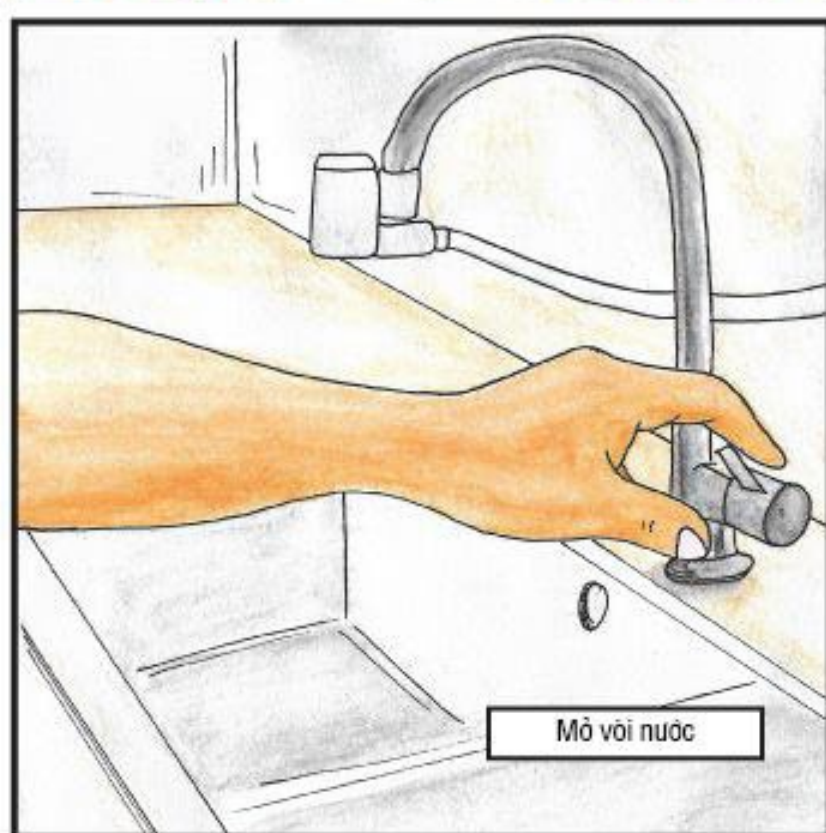

#mewdoodle

Bạn có biết nước máy thật sự không an toàn như chúng ta nhìn thấy?

Các tạp chất có thể vẫn hiện diện.

Cấu tử lớn

Các chất tạp nhiễm hữu cơ, chất hóa học, chlorine, chì

Ô nhiễm, vi sinh

Virus, vi khuẩn, nang bào tử

Công nghệ siêu lọc 4 bước thông minh loại bỏ hiệu quả các chất tạp nhiễm nguy hại

**Bước 1:
BỘ LỌC
POLYPROPYLENE
GẤP NẾP**

**Bước 2:
BỘ LỌC CARBON
HOẠT TÍNH NÉN**

**Bước 3:
MÀNG LỌC
POLYETHER
SULFONE**

**Bước 4:
ĐÈN UV**

Bây giờ, tôi hoàn toàn yên tâm tận hưởng nguồn nước sạch với máy lọc nước Ecosphere

**CÔNG NGHỆ SIÊU LỌC
4 BƯỚC THÔNG MINH**

Ecosphere

Còn tiếp...

1 người lạ sẽ xâm nhập vào nhà bạn chỉ để thay thế các lõi lọc cho những loại máy lọc nước truyền thống khác