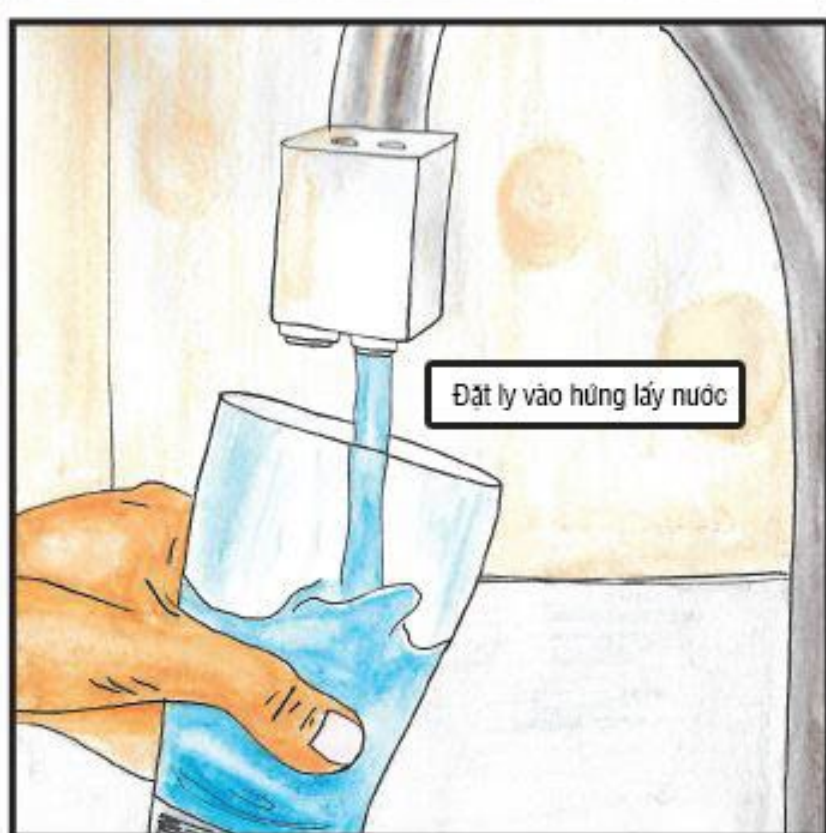

#mewdoodle

Bạn có biết nước máy thật sự không an toàn như chúng ta nhìn thấy?

Các tạp chất có thể vẫn hiện diện.

Cấu tử lớn

Các chất tạp nhiễm hữu cơ, chất hóa học, chlorine, chì

Ô nhiễm, vi sinh

Virus, vi khuẩn, nang bào tử

Công nghệ siêu lọc 4 bước thông minh loại bỏ hiệu quả các chất tạp nhiễm nguy hại

**Bước 1:
BỘ LỌC
POLYPROPYLENE
GẤP NẾP**

**Bước 2:
BỘ LỌC CARBON
HOẠT TÍNH NÉN**

**Bước 3:
MÀNG LỌC
POLYETHER
SULFONE**

**Bước 4:
ĐÈN UV**

Bây giờ, tôi hoàn toàn yên tâm tận hưởng nguồn nước sạch với máy lọc nước Ecosphere

**CÔNG NGHỆ SIÊU LỌC
4 BƯỚC THÔNG MINH**

Ecosphere

Còn tiếp...

1 người lạ sẽ xâm nhập vào nhà bạn chỉ để thay thế các lõi lọc cho những loại máy lọc nước truyền thống khác