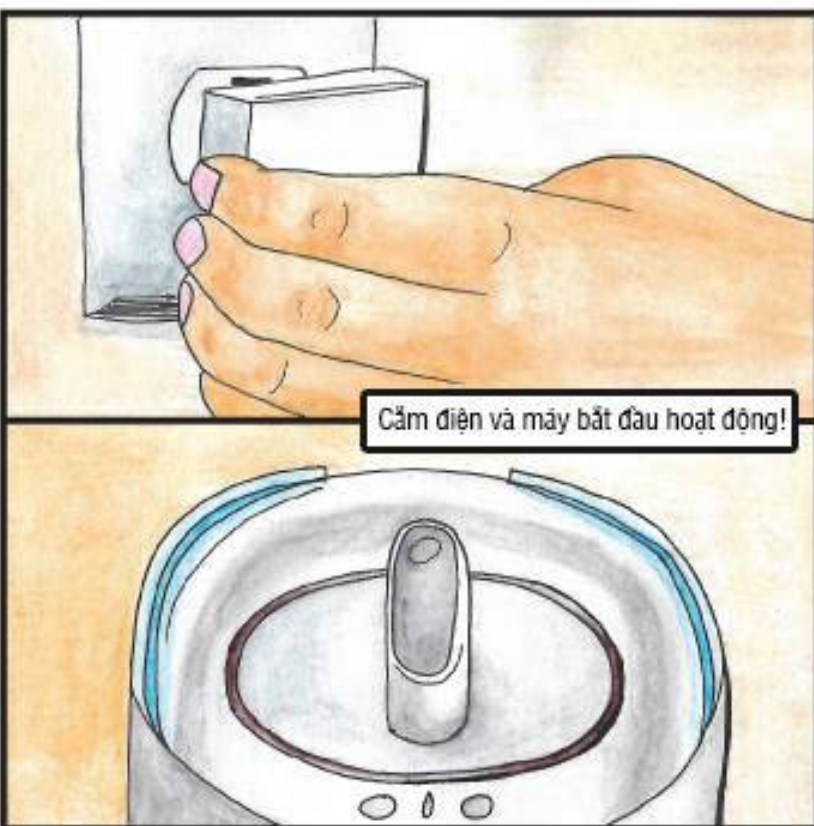

GIA ĐÌNH SIÊU NHÂN bận rộn với việc giải cứu thế giới

Công vẫn phải xử lý hàng đống công việc nội trợ như những người bình thường

Nhưng **SIÊU NHÂN BỐ** đã có giải pháp

Kích thước nhỏ gọn

Ống dẫn sạch sẽ

Đầu chuyển đổi cao cấp

#mewdoodle

Bạn có biết nước máy thật sự không an toàn như chúng ta nhìn thấy?

Các tạp chất có thể vẫn hiện diện.

Cấu tử lớn

Các chất tạp nhiễm hữu cơ, chất hóa học, chlorine, chì

Ô nhiễm, vi sinh

Virus, vi khuẩn, nang bào tử

Công nghệ siêu lọc 4 bước thông minh loại bỏ hiệu quả các chất tạp nhiễm nguy hại

**Bước 1:
BỘ LỌC
POLYPROPYLENE
GẤP NẾP**

**Bước 2:
BỘ LỌC CARBON
HOẠT TÍNH NÉN**

**Bước 3:
MÀNG LỌC
POLYETHER
SULFONE**

**Bước 4:
ĐÈN UV**