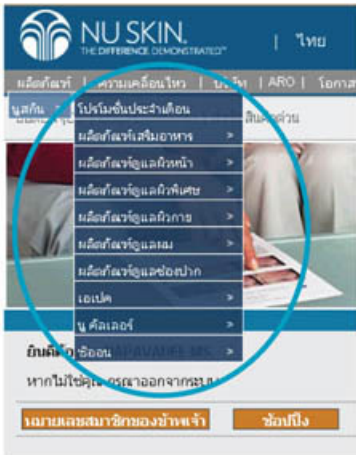

การสั่งซื้อสินค้าสามารถสั่งได้ 2 วิธีดังนี้

วิธีที่ 1 : กรณีไม่ทราบรหัส - ชื่อสินค้า หรือต้องการทราบรายละเอียดต่างๆ เกี่ยวกับผลิตภัณฑ์ ให้ปฏิบัติตามนี้

1. เลือกผลิตภัณฑ์ → นู สกิน → เลือกหมวดสินค้า → เลือกประเภทสินค้า
2. ต้องการจะสั่งซื้อสินค้ารายการใด คลิก **"เพิ่มในรถเข็น"**
3. สินค้ารายการที่ท่านสั่งซื้อจะถูกนำไปไว้ที่ตระกร้าเล็กเพื่อคำนวณยอดชำระ
4. ถ้าท่านต้องสั่งซื้อสินค้าในหมวดอื่น กรุณาปฏิบัติเหมือนขั้นตอนที่ 1 - 3
5. เมื่อท่านสั่งซื้อรายการทั้งหมดแล้ว กรุณาคลิกที่ **"ดูสินค้าในตระกร้า"**