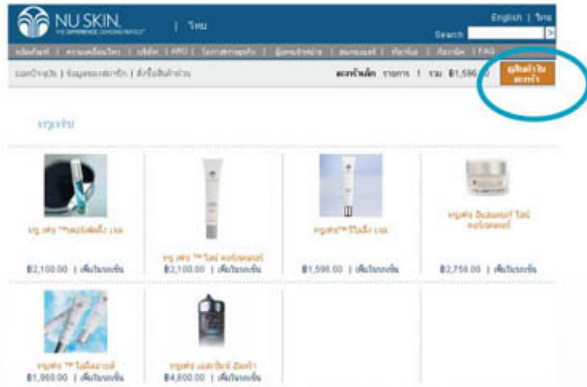

1. เลือกผลิตภัณฑ์ → นู สกิน → เลือกหมวดสินค้า → เลือกประเภทสินค้า
2. ต้องการจะสั่งซื้อสินค้ารายการใด คลิก **"เพิ่มในรถเข็น"**
3. สินค้ารายการที่ท่านสั่งซื้อจะถูกนำไปไว้ที่ตระกร้าเล็กเพื่อคำนวณยอดชำระ
4. ถ้าท่านต้องสั่งซื้อสินค้าในหมวดอื่น กรุณาปฏิบัติเหมือนขั้นตอนที่ 1 - 3
5. เมื่อท่านสั่งซื้อรายการทั้งหมดแล้ว กรุณาคลิกที่ **"ดูสินค้าในตระกร้า"**