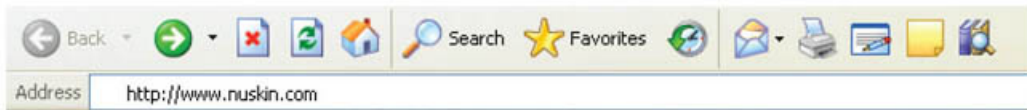

ง่าย...สะดวก...ปลอดภัย

กับการสั่งซื้อ นู สกิน ช้อป ออนไลน์ 

เริ่มเข้าสู่ระบบการสั่งซื้อสินค้าทางออนไลน์ที่ www.nuskin.com แล้วเลือก ประเทศไทย Thailand

เลือกเมนู ภาษาไทย

เลือก สมัครสมาชิก หรือ เข้าสู่ระบบ

เข้าสู่ระบบการสั่งซื้อออนไลน์โดยใช้ USER NAME และ PASSWORD แล้วคลิก เข้าสู่ระบบ